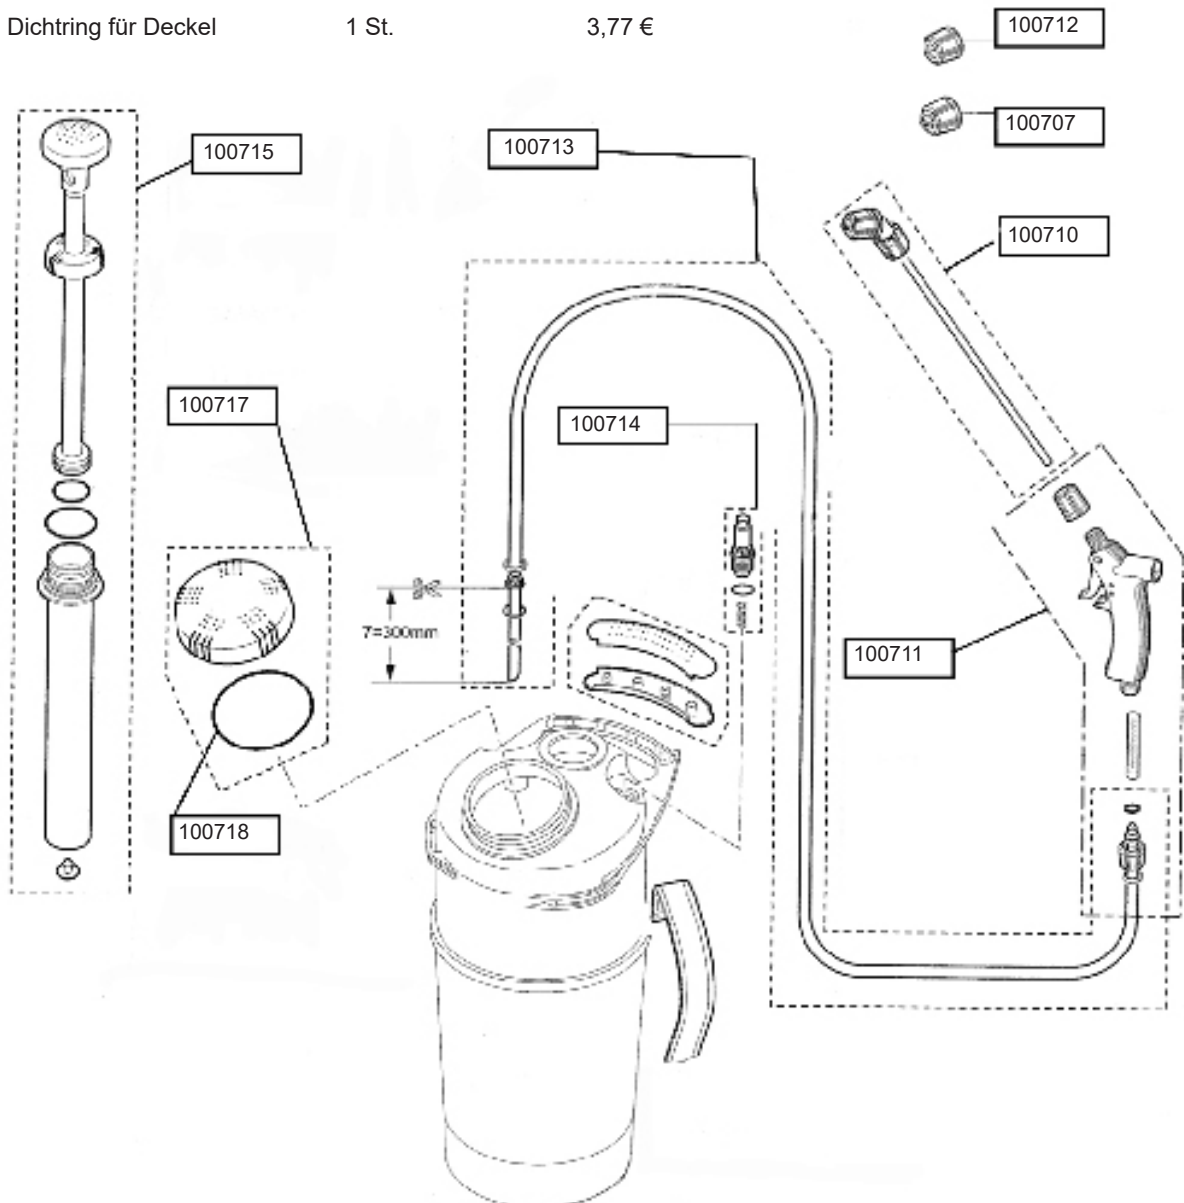

Händlerpreisliste

Bis zu einem Bestellwert von 50 € beträgt der
Mindermengenzuschlag 10 €.
AGB's unter www.spruehkompetenz.de

ERSATZTEILE UND ZUBEHÖR:

Artikel-Nr.	Artikel-Bezeichnung	Menge	Nettopreise in € / Stück

**Modell Laser Expert 8 / Expert 14
000611 / 000612 Viton**

100707	Fächerdüse	1 St.	5,20 €
100710	Spritzrohr kpl. mit Düse	1 St.	11,22 €
100711	Revolventenventil (dafür 100704)	1 St.	nicht lieferbar
100712	Düse	1 St.	3,98 €
100713	Schlauchleitung kpl.	1 St.	11,73 €
100714	Sicherheitsventil	1 St.	14,08 €
100715	Pumpe kpl.	1 St.	18,62 €
100716	Dichtungssatz	1 St.	15,15 €
100718	Dichtring für Deckel	1 St.	3,77 €