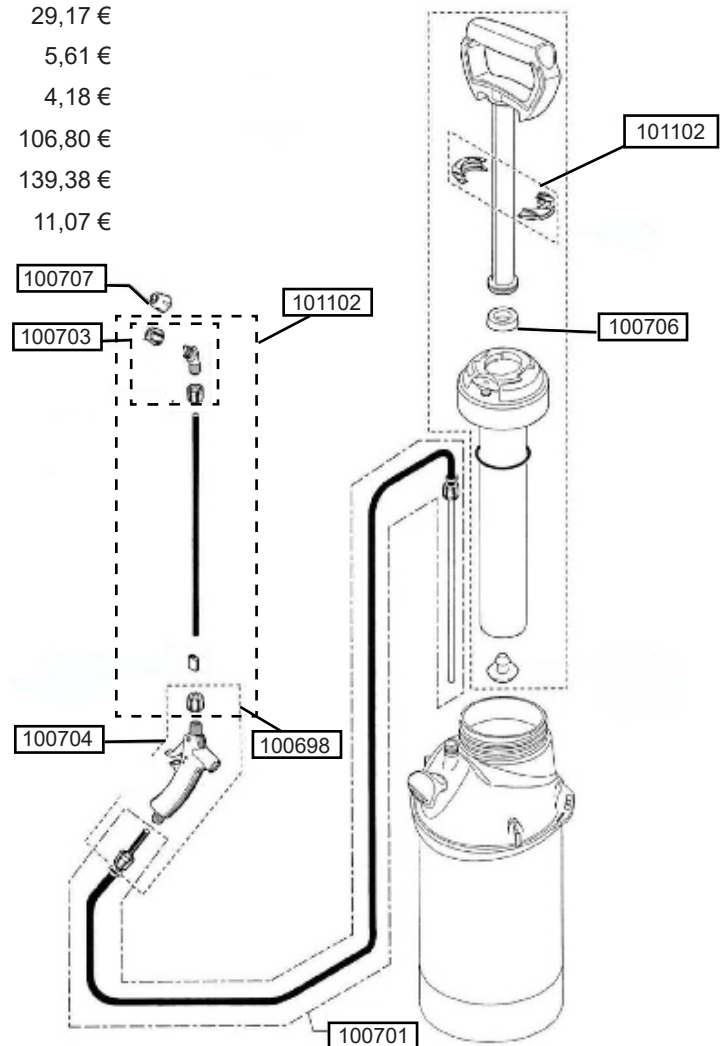

Händlerpreisliste

Bis zu einem Bestellwert von 50 € beträgt der
Mindermengenzuschlag 10 €.
AGB's unter www.spruehkompetenz.de

ERSATZTEILE UND ZUBEHÖR:

Artikel-Nr.	Artikel-Bezeichnung	Menge	Nettopreise in € / Stück

Modell Laser 7 / 12 000607 / 000608 Viton

100700	Strahlrohr ohne Düse	1 St.	4,95 €
100701	Schlauchleitung	1 St.	11,99 €
100702	Strahlrohr kpl. mit Düse	1 St.	10,15 €
100703	Düse kpl.	1 St.	5,51 €
100704	Revolventventil	1 St.	13,62 €
100706	Pumpe komplett	1 St.	22,03 €
100707	Fächerdüse	1 St.	5,30 €
100708	Dichtungssatz	1 St.	13,16 €
100697	Schaumdüse inkl. Adapter	1 St.	17,90 €
100698	Überwurfmutter	1 St.	5,00 €
100699	Verlängerungsrohr 60 cm	1 St.	9,08 €
101091	Nitrilpumpenventil	1 St.	4,69 €
101097	Spritzschirm	1 St.	29,17 €
101102	Klammer (Set)	1 St.	5,61 €
101104	Ansaugschlauch	1 St.	4,18 €
101105	Teleskoplanze 2,4 m	1 St.	106,80 €
101106	Teleskoplanze 3,6 m	1 St.	139,38 €
101107	Tragegurt + Klammern	1 St.	11,07 €